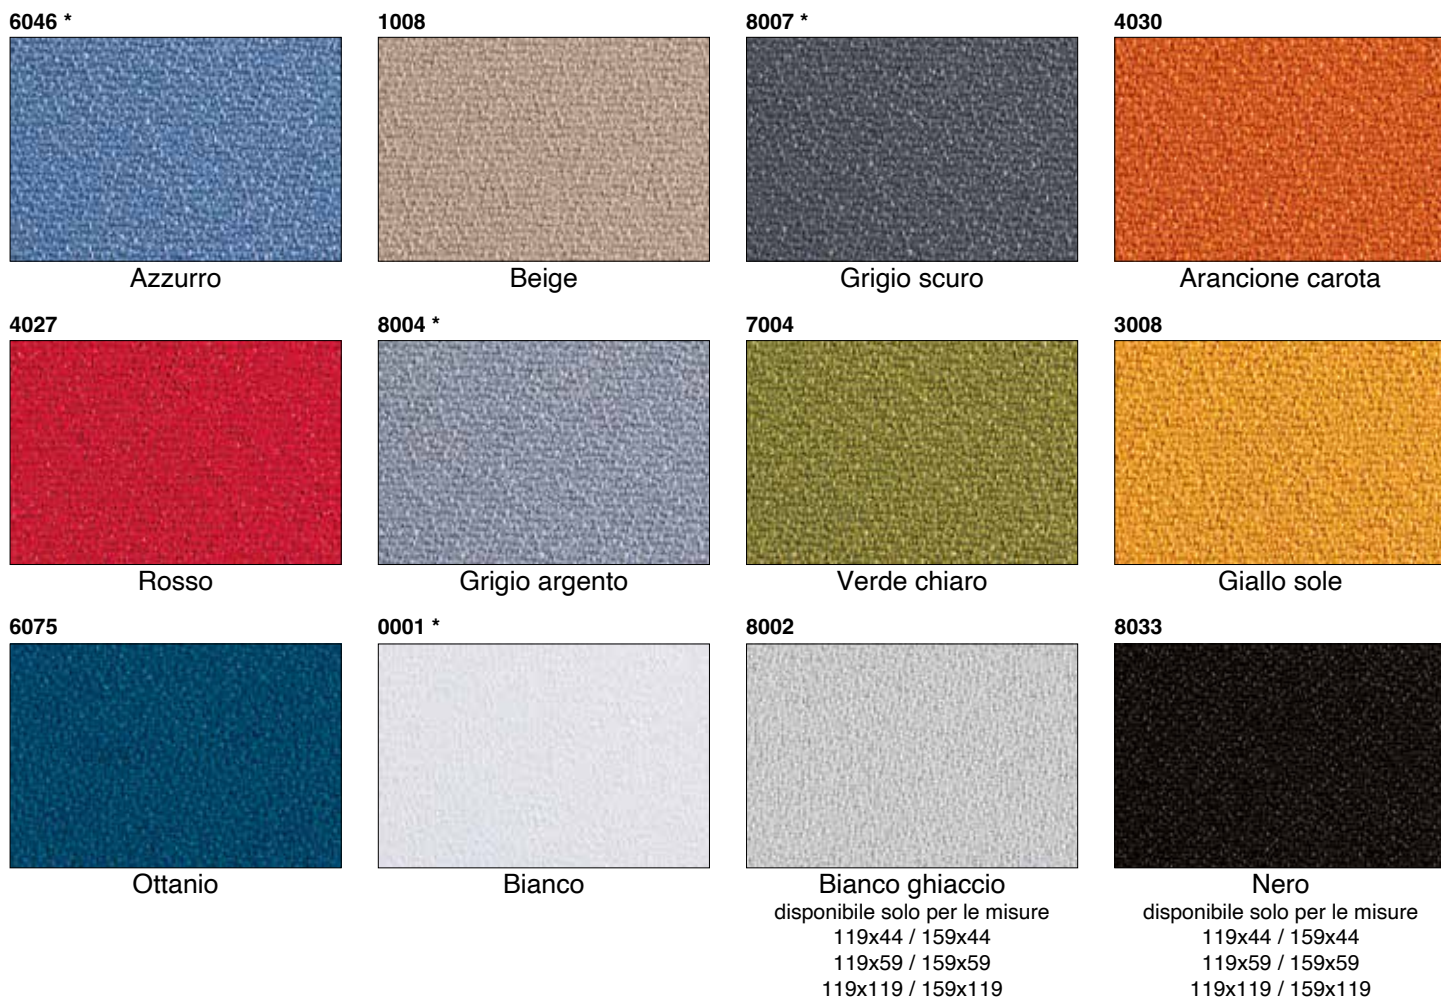

1 pezzo per dimensioni pannello:

Ø 59
Ø 79
Ø 119

Colori disponibili:

* ATTENZIONE: dimensioni 139x59 cm e 179x59 cm disponibili solo nei colori Bianco (0001) - Azzurro (6046) - Grigio Argento (8004) - Grigio Scuro (8007)

* ATTENZIONE: dimensioni \varnothing 59 cm, \varnothing 79 cm e \varnothing 119 cm disponibili solo nei colori Bianco (0001) - Grigio Scuro (8007)