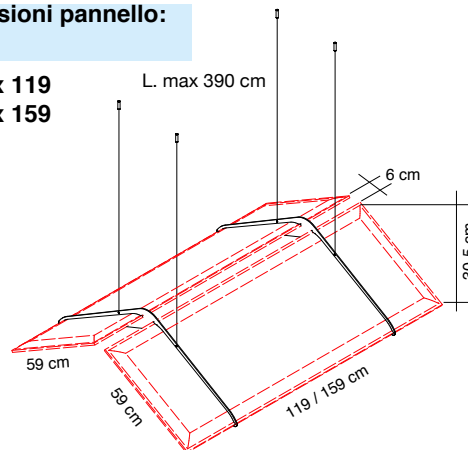

**SCHEMA TECNICA**

Famiglia: **PAGODA**  
Design: **Caimi Lab**

Elemento fonoassorbente "Snowsound Technology" sospeso a soffitto con cavi.

Descrizione pannello:

Pannello con entrambe le facce a sezione convessa spessore 36 mm costituito da un'imbottitura interna in fibra di poliestere a densità variabile, decrescente verso il cuore del pannello, rivestito su ambo i lati da tessuto in poliestere Trevira CS® solidamente applicato all'imbottitura. Il pannello è bifrontale, con le stesse caratteristiche su ambo i lati ed è caratterizzato dal bordo rigido ottenuto mediante la lavorazione del pannello stesso, senza presenza di alcun telaio di sostegno e irrigidimento.

Il pannello è stato testato in camera riverberante secondo la norma UNI EN ISO 354 ed ha **"Classe di Assorbimento Acustico A"**, in accordo con la norma UNI EN ISO 11654.

Dimensioni pannello:    119x44 cm    119x59 cm  
                                  139x44 cm    159x59 cm  
                                  159x44 cm

Descrizione supporti:

Paralume fonoassorbente, composto da due elementi portanti di acciaio verniciato con polveri epossidiche nei quali vengono inseriti due pannelli fonoassorbenti Snowsound. Il fissaggio a soffitto è composto da 4 cavi in acciaio zincato con impiombatura ad asola ad una estremità, ogni cavo è trattenuto superiormente da un elemento di regolazione e bloccaggio in metallo tornito e galvanizzato, nella parte inferiore l'asola è trattenuta da grillo tranciato e ritorto.

**Per dimensioni pannello:**

**44 x 119**  
**44 x 139**  
**44 x 159**

**Per dimensioni pannello:**

**59 x 119**  
**59 x 159**

Colori disponibili:

6046

Azzurro

1008