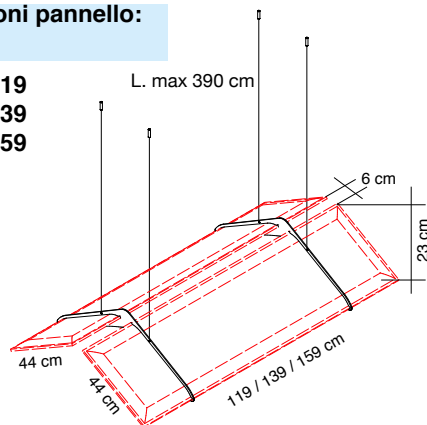

Per dimensioni pannello:

44 x 119
44 x 139
44 x 159