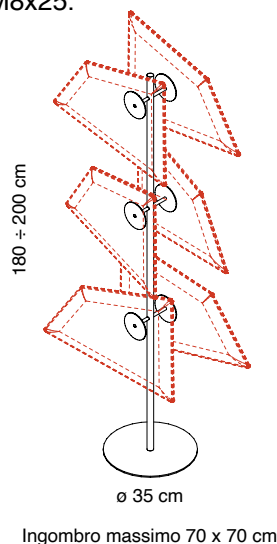

Il pannello ha Classe di reazione al Fuoco: **Euroclass B-s2, d0**.

Il pannello è certificato **Greenguard Gold**, che convalida le sue caratteristiche di bassa emissione di COV ed il suo contributo alla qualità dell'ambiente indoor.

Il pannello è **riciclabile al 100%** e ha un contenuto di formaldeide non rilevabile secondo la norma UNI EN 717-2, non contiene feltri o altri materiali di origine organica difficilmente riciclabili.

Il pannello è stato testato in camera riverberante secondo la norma UNI EN ISO 354 ed ha "**Classe di Assorbimento Acustico A**", in accordo con la norma UNI EN ISO 11654.

Descrizione struttura:

I pannelli si fissano tramite bracci, saldati ad una struttura in tubolare di acciaio cromato $\varnothing$ 22 mm, dotati di piastre e carter anch'essi in acciaio cromato, fissate direttamente ai pannelli tramite viti autofilettanti. Questi due elementi sono collegati da uno snodo che permette la rotazione e l'inclinazione di ciascun pannello. La base è realizzata in acciaio, spessore 5 mm, verniciato con polveri epossidiche ed è fissata alla struttura mediante una vite M8x25.

Dimensioni: