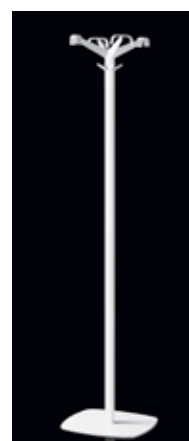

SCHEDA TECNICA

Famiglia: **QUADRANGOLO**

Design: **Sezgin Aksu, Silvia Suardi**

Codici: **1488-BO**

Dimensioni: altezza 164 cm, testa Ø 32 cm, base 35 x 35 cm

Descrizione: portabiti da terra composto da una base realizzata in acciaio spessore 6 mm verniciata con polveri epossidiche colore bianco opaco. Piantana composta da un unico tubo a sezione quadrata 30 x 30 mm verniciata con polveri epossidiche colore bianco opaco, munita nella parte inferiore di una piastra forata e filettata M8 per l'alloggiamento della vite in acciaio zincato per il fissaggio base-piantana. Testa realizzata in policarbonato finitura bianco opaco, composta da quattro elementi (braccia), ciascuno dotato di due posti (1 pomolo e 1 gancio), per un totale di otto posti, uniti tra loro con un sistema ad incastro e resi solidali da un tappo a quattro settori.

1488-BO

Codici: **1488-RN**

Dimensioni: altezza 164 cm, testa Ø 32 cm, base 35 x 35 cm

Descrizione: portabiti da terra composto da una base realizzata in acciaio spessore 6 mm verniciata con polveri epossidiche colore bianco opaco. Piantana composta da un unico tubo a sezione quadrata 30 x 30 mm verniciata finitura legno, munita nella parte inferiore di una piastra forata e filettata M8 per l'alloggiamento della vite in acciaio zincato per il fissaggio base-piantana. Testa realizzata in policarbonato finitura bianco opaco, composta da quattro elementi (braccia), ciascuno dotato di due posti (1 pomolo e 1 gancio), per un totale di otto posti, uniti tra loro con un sistema ad incastro e resi solidali da un tappo a quattro settori.