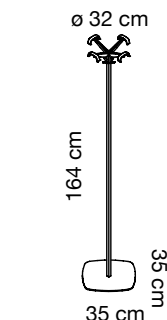

SCHEDA TECNICA

Famiglia: **QUADRANGOLO**

Design: **Sezgin Aksu, Silvia Suardi**

Codici: **1488-BO**

Dimensioni: altezza 164 cm, testa Ø 32 cm, base 35 x 35 cm

Descrizione: portabiti da terra composto da una base realizzata in acciaio spessore 6 mm verniciata con polveri epossidiche colore bianco opaco. Piantana composta da un unico tubo a sezione quadrata 30 x 30 mm verniciata con polveri epossidiche colore bianco opaco, munita nella parte inferiore di una piastra forata e filettata M8 per l'alloggiamento della vite in acciaio zincato per il fissaggio base-piantana. Testa realizzata in policarbonato finitura bianco opaco, composta da quattro elementi (braccia), ciascuno dotato di due posti (1 pomolo e 1 gancio), per un totale di otto posti, uniti tra loro con un sistema ad incastro e resi solidali da un tappo a quattro settori.

1488-BO

Codici: **1488-RN**

Dimensioni: altezza 164 cm, testa Ø 32 cm, base 35 x 35 cm

Descrizione: portabiti da terra composto da una base realizzata in acciaio spessore 6 mm verniciata con polveri epossidiche colore bianco opaco. Piantana composta da un unico tubo a sezione quadrata 30 x 30 mm verniciata finitura legno, munita nella parte inferiore di una piastra forata e filettata M8 per l'alloggiamento della vite in acciaio zincato per il fissaggio base-piantana. Testa realizzata in policarbonato finitura bianco opaco, composta da quattro elementi (braccia), ciascuno dotato di due posti (1 pomolo e 1 gancio), per un totale di otto posti, uniti tra loro con un sistema ad incastro e resi solidali da un tappo a quattro settori.