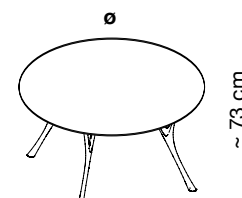

TAVOLI CON PIANO OVALE E STRUTTURA ALLUMINIO LUCIDATO

L cm	P cm	COD.
180	110	2PGO180110-AL
220	120	2PGO220120-AL

TAVOLI CON PIANO QUADRATO E STRUTTURA ALLUMINIO LUCIDATO

L cm	P cm	COD.
130	130	2PGQ130130-AL
140	140	2PGQ140140-AL

TAVOLI CON PIANO ROTONDO E STRUTTURA ALLUMINIO LUCIDATO

ø cm	COD.
130	2PGT130-AL
140	2PGT140-AL
150	2PGT150-AL

TAVOLI CON PIANO STONDATO E STRUTTURA ALLUMINIO LUCIDATO

L cm	P cm	COD.
200	100	2PGS200100-AL