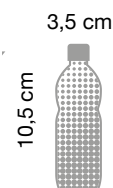

I contenitori MAXI possono essere personalizzati con le suddette etichette.

80326

Codice: **330**

Dimensioni: ogni simbolo misura 5 x 4,5 cm circa

Descrizione: foglio di etichette adesive in tecnopolimero, composto da 6 differenti simboli per la raccolta differenziata dei rifiuti.

I contenitori MAXI possono essere personalizzati con le suddette etichette.

Esempio utilizzo etichette

330

Codici: **324, 325, 326, 327, 328, 329**

Dimensioni: ogni simbolo misura 9 x 10,5 cm circa

Descrizione: etichette adesive in tecnopolimero, raffiguranti 6 differenti simboli per la raccolta differenziata dei rifiuti. Ogni etichetta è venduta separatamente.

I contenitori MAXI possono essere personalizzati con le suddette etichette.

324

325

326

327

328

329

Codice: **236**

Formato: A60

Descrizione: espositore a busta realizzato in metacrilato applicabile ai contenitori MAXI mediante biadesivo.

Esempio utilizzo espositori a busta

360-GAGR

H 70 cm

365-GAGR

H 85 cm

360-GAR