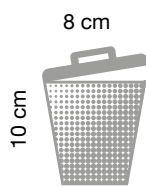

Dimensioni: altezza 70 cm, lunghezza 41 cm, profondità 26,5 cm - **Capacità 70 L**

Descrizione: cestino per la raccolta differenziata con fusto e base realizzati in lamiera di acciaio sp. 1 mm. verniciata con polveri epossidiche colore grigio argento, nero o bianco opaco, bordi perimetrali arrotondati antinfortunio, la base è dotata di un profilo in espanso per proteggere il pavimento.

Dimensioni: altezza 85 cm, lunghezza 41 cm, profondità 26,5 cm - **Capacità 85 L**

Descrizione: cestino per la raccolta differenziata con fusto e base realizzati in lamiera di acciaio sp. 1 mm. verniciata con polveri epossidiche colore grigio argento o bianco opaco, bordi perimetrali arrotondati antinfortunio, la base è dotata di un profilo in espanso per proteggere il pavimento.

I contenitori MAXI possono essere personalizzati con le suddette etichette.

Esempio utilizzo etichette

330

Codici: **324, 325, 326, 327, 328, 329**

Dimensioni: ogni simbolo misura 9 x 10,5 cm circa

Descrizione: etichette adesive in tecnopolimero, raffiguranti 6 differenti simboli per la raccolta differenziata dei rifiuti. Ogni etichetta è venduta separatamente.

I contenitori MAXI possono essere personalizzati con le suddette etichette.

324

325

326

327

328

329

Codice: **236**