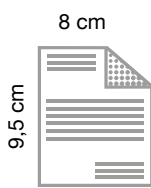

Codice: **379**

Dimensioni: ogni simbolo misura 3,8 x 3,8 cm

Descrizione: serie di sei fogli di etichette adesive ciascuna composta da 9 differenti simboli per la raccolta differenziata dei rifiuti.

I contenitori MAXI possono essere personalizzati con le suddette etichette.

379

Codice: **80326**

Dimensioni: ogni simbolo misura 5,5 x 5,5 cm

Descrizione: foglio di 24 etichette adesive composto da differenti simboli per la raccolta differenziata dei rifiuti, combinabili fra loro.

I contenitori MAXI possono essere personalizzati con le suddette etichette.

80326

Codice: **330**

Dimensioni: ogni simbolo misura 5 x 4,5 cm circa

Descrizione: foglio di etichette adesive in tecnopolimero, composto da 6 differenti simboli per la raccolta differenziata dei rifiuti.

I contenitori MAXI possono essere personalizzati con le suddette etichette.

330

Codici: **324, 325, 326, 327, 328, 329**

Dimensioni: ogni simbolo misura 9 x 10,5 cm circa

Descrizione: etichette adesive in tecnopolimero, raffiguranti 6 differenti simboli per la raccolta differenziata dei rifiuti. Ogni etichetta è venduta separatamente.

I contenitori MAXI possono essere personalizzati con le suddette etichette.

324

325

326

327

328

329