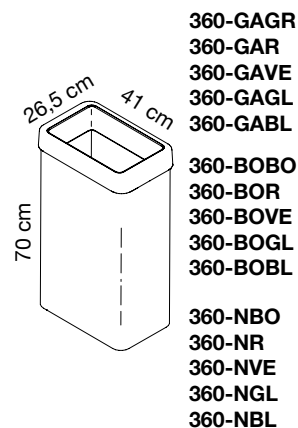

Dimensioni: altezza 70 cm, lunghezza 41 cm, profondità 26,5 cm - **Capacità 70 L**

Descrizione: cestino per la raccolta differenziata con fusto e base realizzati in lamiera di acciaio sp. 1 mm. verniciata con polveri epossidiche colore grigio argento, nero o bianco opaco, bordi perimetrali arrotondati antinfortunio, la base è dotata di un profilo in espanso per proteggere il pavimento.

Dimensioni: altezza 85 cm, lunghezza 41 cm, profondità 26,5 cm - **Capacità 85 L**

Descrizione: cestino per la raccolta differenziata con fusto e base realizzati in lamiera di acciaio sp. 1 mm. verniciata con polveri epossidiche colore grigio argento o bianco opaco, bordi perimetrali arrotondati antinfortunio, la base è dotata di un profilo in espanso per proteggere il pavimento.

Accessori: espositore a busta cod. 236, etichette adesive cod. 379, 80326, 324, 325, 326, 327, 328, 329, 330.

Codice: **379**

Dimensioni: ogni simbolo misura 3,8 x 3,8 cm

Descrizione: serie di sei fogli di etichette adesive ciascuna composta da 9 differenti simboli per la raccolta differenziata dei rifiuti.

I contenitori MAXI possono essere personalizzati con le suddette etichette.

80326

Codice: **330**

Dimensioni: ogni simbolo misura 5 x 4,5 cm circa

Descrizione: foglio di etichette adesive in tecnopolimero, composto da 6 differenti simboli per la raccolta differenziata dei rifiuti.