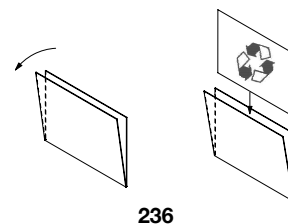

I contenitori MAXI possono essere personalizzati con le suddette etichette.

80326

Codice: **330**

Dimensioni: ogni simbolo misura 5 x 4,5 cm circa

Descrizione: foglio di etichette adesive in tecnopolimero, composto da 6 differenti simboli per la raccolta differenziata dei rifiuti.

I contenitori MAXI possono essere personalizzati con le suddette etichette.

Esempio utilizzo etichette

330

Codici: **324, 325, 326, 327, 328, 329**

Dimensioni: ogni simbolo misura 9 x 10,5 cm circa

Descrizione: etichette adesive in tecnopolimero, raffiguranti 6 differenti simboli per la raccolta differenziata dei rifiuti. Ogni etichetta è venduta separatamente.

I contenitori MAXI possono essere personalizzati con le suddette etichette.

324

325

326

327

328

329

Codice: **236**

Formato: A60

Descrizione: espositore a busta realizzato in metacrilato applicabile ai contenitori MAXI mediante biadesivo.

Esempio utilizzo espositori a busta

360-GAGR

H 70 cm

365-GAGR

H 85 cm

360-GAR