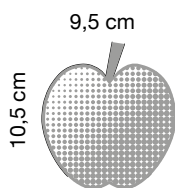

330

Codici: **324, 325, 326, 327, 328, 329**

Dimensioni: ogni simbolo misura 9 x 10,5 cm circa

Descrizione: etichette adesive in tecnopolimero, raffiguranti 6 differenti simboli per la raccolta differenziata dei rifiuti. Ogni etichetta è venduta separatamente.

I contenitori MAXI possono essere personalizzati con le suddette etichette.

324