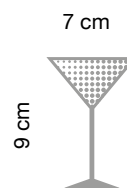

Dimensioni: altezza 85 cm, lunghezza 41 cm, profondità 26,5 cm - **Capacità 85 L**

Descrizione: cestino per la raccolta differenziata con fusto e base realizzati in lamiera di acciaio sp. 1 mm. verniciata con polveri epossidiche colore grigio argento o bianco opaco, bordi perimetrali arrotondati antinfortunio, la base è dotata di un profilo in espanso per proteggere il pavimento.

I contenitori MAXI possono essere personalizzati con le suddette etichette.

80326

Codice: **330**

Dimensioni: ogni simbolo misura 5 x 4,5 cm circa

Descrizione: foglio di etichette adesive in tecnopolimero, composto da 6 differenti simboli per la raccolta differenziata dei rifiuti.

I contenitori MAXI possono essere personalizzati con le suddette etichette.

Esempio utilizzo etichette

330

Codici: **324, 325, 326, 327, 328, 329**

Dimensioni: ogni simbolo misura 9 x 10,5 cm circa

Descrizione: etichette adesive in tecnopolimero, raffiguranti 6 differenti simboli per la raccolta differenziata dei rifiuti. Ogni etichetta è venduta separatamente.

I contenitori MAXI possono essere personalizzati con le suddette etichette.

324

325

326

327

328

329

Codice: **236**