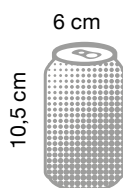

Codice: **379**

Dimensioni: ogni simbolo misura 3,8 x 3,8 cm

Descrizione: serie di sei fogli di etichette adesive ciascuna composta da 9 differenti simboli per la raccolta differenziata dei rifiuti.

I contenitori MAXI possono essere personalizzati con le suddette etichette.

379

Codice: **80326**

Dimensioni: ogni simbolo misura 5,5 x 5,5 cm

Descrizione: foglio di 24 etichette adesive composto da differenti simboli per la raccolta differenziata dei rifiuti, combinabili fra loro.

I contenitori MAXI possono essere personalizzati con le suddette etichette.

80326

Codice: **330**

Dimensioni: ogni simbolo misura 5 x 4,5 cm circa

Descrizione: foglio di etichette adesive in tecnopolimero, composto da 6 differenti simboli per la raccolta differenziata dei rifiuti.

I contenitori MAXI possono essere personalizzati con le suddette etichette.

330

Codici: **324, 325, 326, 327, 328, 329**

Dimensioni: ogni simbolo misura 9 x 10,5 cm circa

Descrizione: etichette adesive in tecnopolimero, raffiguranti 6 differenti simboli per la raccolta differenziata dei rifiuti. Ogni etichetta è venduta separatamente.

I contenitori MAXI possono essere personalizzati con le suddette etichette.

324

325

326

327

328

329