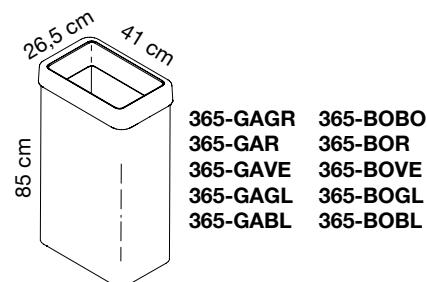

Dimensioni: altezza 70 cm, lunghezza 41 cm, profondità 26,5 cm - **Capacità 70 L**

Descrizione: cestino per la raccolta differenziata con fusto e base realizzati in lamiera di acciaio sp. 1 mm. verniciata con polveri epossidiche colore grigio argento, nero o bianco opaco, bordi perimetrali arrotondati antinfortunio, la base è dotata di un profilo in espanso per proteggere il pavimento.

Dimensioni: altezza 85 cm, lunghezza 41 cm, profondità 26,5 cm - **Capacità 85 L**

Descrizione: cestino per la raccolta differenziata con fusto e base realizzati in lamiera di acciaio sp. 1 mm. verniciata con polveri epossidiche colore grigio argento o bianco opaco, bordi perimetrali arrotondati antinfortunio, la base è dotata di un profilo in espanso per proteggere il pavimento.

Accessori: espositore a busta cod. 236, etichette adesive cod. 379, 80326, 324, 325, 326, 327, 328, 329, 330.

Codice: **379**

Dimensioni: ogni simbolo misura 3,8 x 3,8 cm

Descrizione: serie di sei fogli di etichette adesive ciascuna composta da 9 differenti simboli per la raccolta differenziata dei rifiuti.

I contenitori MAXI possono essere personalizzati con le suddette etichette.

80326

Codice: **330**

Dimensioni: ogni simbolo misura 5 x 4,5 cm circa

Descrizione: foglio di etichette adesive in tecnopolimero, composto da 6 differenti simboli per la raccolta differenziata dei rifiuti.