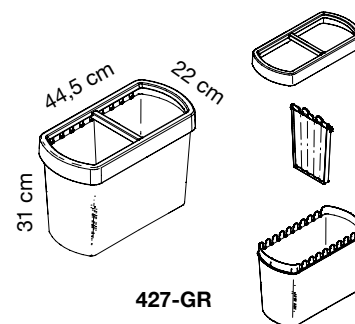

**SCHEDA TECNICA**

Famiglia: **DIVIDO**

Design: **Caimi Lab**

Codici: 427-GR, 429

Codice: **427-GR**

Dimensioni: altezza 31 cm, lunghezza 44,5 cm, profondità 22 cm

Descrizione: cestino per la raccolta differenziata realizzato interamente in tecnopolimero colore grigio composto da cestino, un divisorio interno e un anello superiore con una traversina ferma sacchetto.

Il bordo superiore del cestino presenta una dentellatura che permette di alloggiare ad incastro uno o più divisori interni, l'anello superiore con funzione di ferma sacchetti può essere dotato di una o più traversine applicate ad incastro in corrispondenza dei divisori interni.

Divisori e relativi fermasacchetti possono essere applicati liberamente ad incastro in 9 differenti posizioni, permettendo di ottenere vani con la capienza desiderata.

La particolare dentellatura superiore di cui sono dotati sia il cestino che i divisori interni permette l'applicazione semplice e rapida dei sacchetti, inoltre la particolare sagoma ondulata del divisorio interno riduce la superficie di contatto con i sacchetti bagnati facilitandone l'estrazione e la manutenzione.

Accessori: etichette adesive cod. 429

Codice: **429**

Descrizione: serie di 6 etichette fustellate adesive realizzate in PVC in 6 colori (marrone, rosso, verde, giallo, blu e grigio) per un totale di 36 etichette per la raccolta differenziata applicabili ai contenitori Divido.