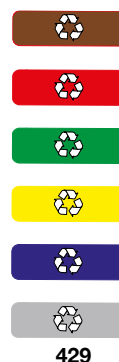

**SCHEDA TECNICA**

Famiglia: **DIVIDO**

Design: **Caimi Lab**

Codici: 427-GR, 429

Codice: **427-GR**

Dimensioni: altezza 31 cm, lunghezza 44,5 cm, profondità 22 cm

Descrizione: cestino per la raccolta differenziata realizzato interamente in tecnopolimero colore grigio composto da cestino, un divisorio interno e un anello superiore con una traversina ferma sacchetto.

Il bordo superiore del cestino presenta una dentellatura che permette di alloggiare ad incastro uno o più divisori interni, l'anello superiore con funzione di ferma sacchetti può essere dotato di una o più traversine applicate ad incastro in corrispondenza dei divisori interni.

Divisori e relativi fermasacchetti possono essere applicati liberamente ad incastro in 9 differenti posizioni, permettendo di ottenere vani con la capienza desiderata.

La particolare dentellatura superiore di cui sono dotati sia il cestino che i divisori interni permette l'applicazione semplice e rapida dei sacchetti, inoltre la particolare sagoma ondulata del divisorio interno riduce la superficie di contatto con i sacchetti bagnati facilitandone l'estrazione e la manutenzione.

Accessori: etichette adesive cod. 429

Codice: **429**

Descrizione: serie di 6 etichette fustellate adesive realizzate in PVC in 6 colori (marrone, rosso, verde, giallo, blu e grigio) per un totale di 36 etichette per la raccolta differenziata applicabili ai contenitori Divido.