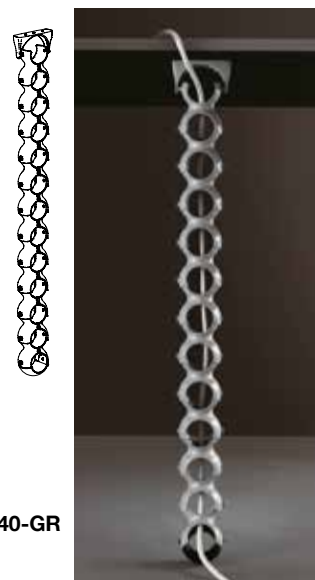

SCHEDA TECNICA

Famiglia: **BISS**

Design: **Giulio Iacchetti**

Codici: 1740-BO, 1740-GR

Codici: **1740-BO, 1740-GR**

Dimensioni: lunghezza max. composizione 79 cm, \varnothing interno singolo elemento 5 cm, \varnothing esterno singolo elemento 7 cm.

Descrizione: passacavi utilizzabile per svariate esigenze di gestione dei cavi, realizzato interamente in tecnopolimero colore bianco o grigio. La struttura è composta 12 elementi incastrati fra di loro, che si snodano fino a 180°. L' attacco superiore forato consente di fissare il passacavi sia sotto il piano della scrivania che verticalmente ad una parete. Il passacavi termina con un peso arrotondato di colore nero che si appoggia al pavimento in un solo punto senza rovinarlo.

1740-BO

1740-GR

Sequenza montaggio elementi Biss

L. max 79 cm

1740-GR